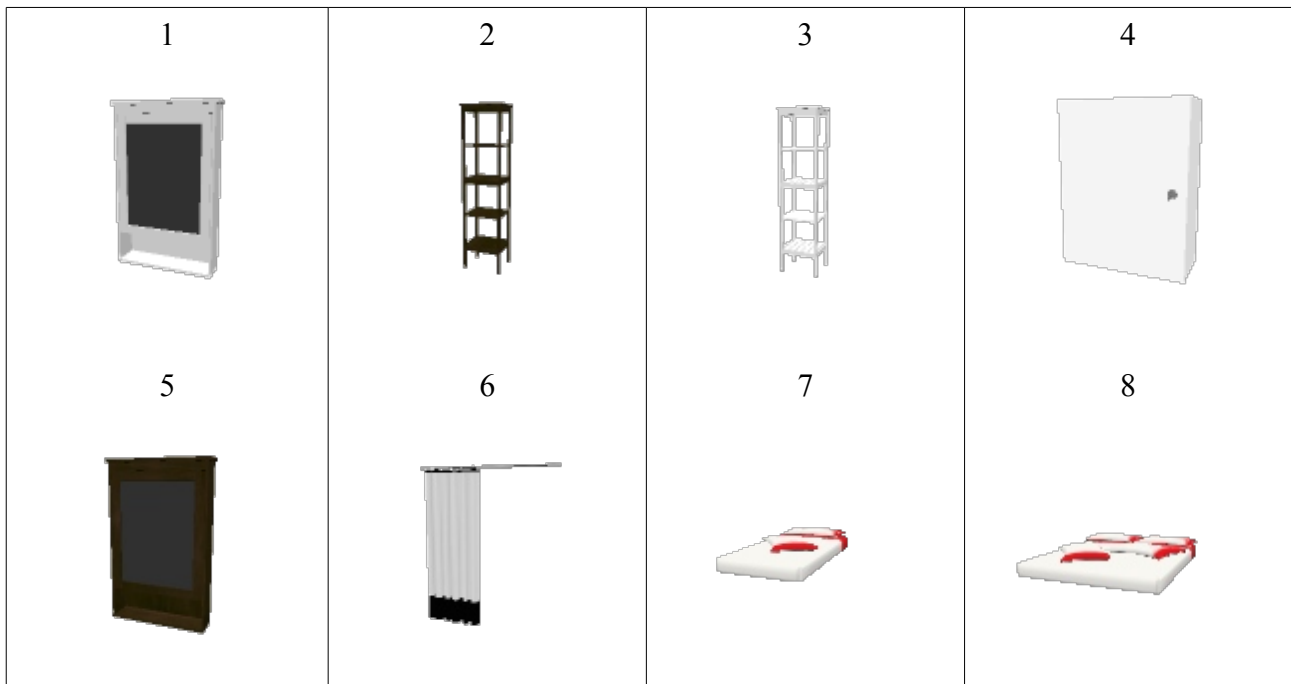

Para añadirla debes cargarla utilizando el menú "Furniture". Selecciona la opción "Import Furniture library"

En la ventana de importación busca la carpeta donde descargaste el archivo, y selecciónalo (recuerda que es el llamado "180_IKEA_models.sh3f"), por último pulsa el botón "OK".

Los modelos de la librería de IKEA aparecerán en el navegador que hay en la barra izquierda del Sweethome3d.

Modelos de la librería

Esta es la lista completa de modelos de la librería.

<p>9</p> 	<p>10</p> 	<p>11</p> 	<p>12</p> 
--	---	--	---